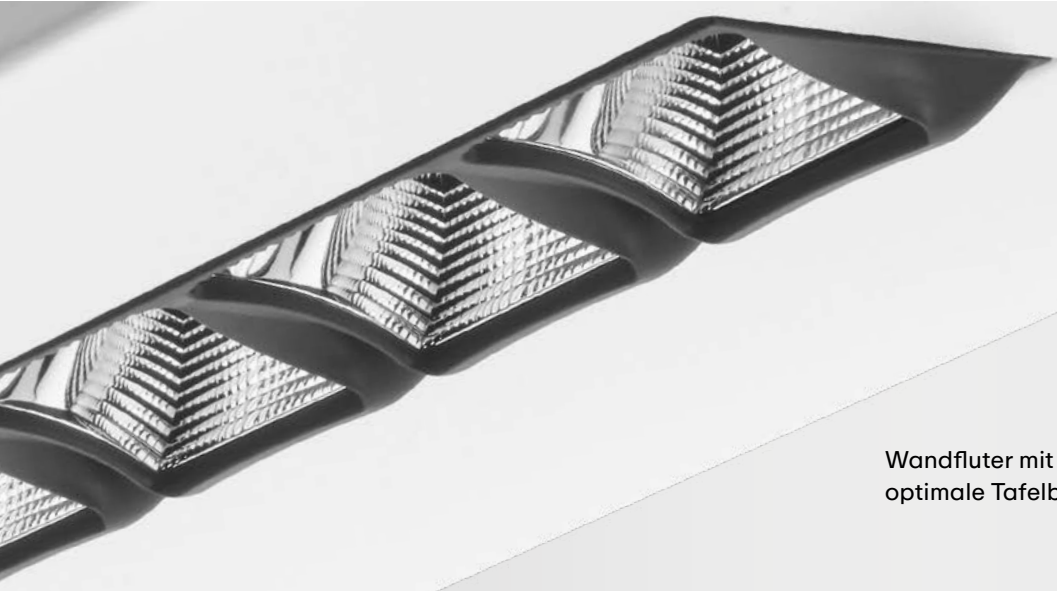

FlexiLed

Qualität bis ins Detail