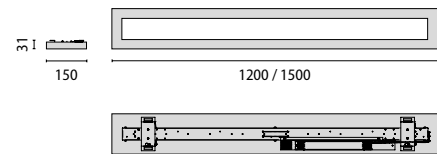

Zubehör (optional)

Beschreibung	Farbe	Art.-Nr.
Montageschablone	-	3122577
Casambi-Modul zum Einbau	-	3122584
Enocean Funk-Einzeltaster	-	3122586
Enocean Funk-Doppeltaster	-	3122587