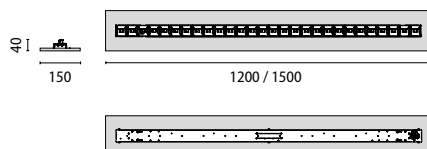

FlexiLed IL

Einlegeleuchte

Die nachfolgenden Artikel sind unsere standardisierten Basisversionen. Über unser Anfrageformular fertigen wir jedes andere Format individuell für Sie!

☐ Weiß RAL9016 / Struktur

FlexiLed IL – Raster hochglänzend – IP20 - IK05 - 650 °C

Power LED 220-240 V 50/60 Hz

Leistung (W)	B(mm)	L (mm)	Klasse	ENEC	CRI	Kelvin	EN 12464-1	UGR<19	Farbe	Lichtstrom (lm)	Art.-Nr.
17/26	150	1200	I	-	80	4000	✓	✓	○	2890/4270	3120851
17/26	295	1195	I	-	80	4000	✓	✓	○	2890/4270	3122438
21/32	150	1500	I	-	80	4000	✓	✓	○	3610/5340	3120852
21/32	295	1495	I	-	80	4000	✓	✓	○	3610/5340	3122439

FlexiLed IL – Raster Schwarz – IP20 - IK05 - 650 °C

Power LED 220-240 V 50/60 Hz

Leistung (W)	B(mm)	L (mm)	Klasse	ENEC	CRI	Kelvin	EN 12464-1	UGR<19	Farbe	Lichtstrom (lm)	Art.-Nr.
17/26	150	1200	I	-	80	4000	✓	✓	○	2590/3830	3120847
17/26	295	1195	I	-	80	4000	✓	✓	○	2590/3830	3122381
21/32	150	1500	I	-	80	4000	✓	✓	○	3230/4780	3120848
21/32	295	1495	I	-	80	4000	✓	✓	○	3230/4780	3122382

FlexiLed IL – Raster Weiß – IP20 - IK05 - 650 °C

Power LED 220-240 V 50/60 Hz

Leistung (W)	B(mm)	L (mm)	Klasse	ENEC	CRI	Kelvin	EN 12464-1	UGR<19	Farbe	Lichtstrom (lm)	Art.-Nr.
17/26	150	1200	I	-	80	4000	✓*	✓	○	2840/4210	3120849
17/26	295	1195	I	-	80	4000	✓*	✓	○	2840/4210	3122383
21/32	150	1500	I	-	80	4000	✓*	✓	○	3560/5260	3120850
21/32	295	1495	I	-	80	4000	✓*	✓	○	3560/5260	3122437

* kleine Leistungsstufe

Zubehör (optional)

Beschreibung	Farbe	Art.-Nr.
Externes Casambi Modul	-	3122585
Funkschalter Einzelwippe	-	3122586
Funkschalter Doppelwippe	-	3122587

Modul 625

Modul 600