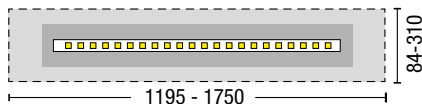

FlexiLed L

FlexiLed XL

Basisausführung		Optionen		Optionen	
Breite	84-150 mm	mm	84-150 mm	mm	
Länge	1195-1500 mm	mm	1495-1500 mm	mm	
Leistung	17/26 W		21/32 W		
Lichtfarbe	3000K		3000K		
	4000K		4000K		
Gehäusefarbe	Weiß		Weiß		
	Schwarz		Schwarz		
Farbwiedergabe	CRI 80		CRI 80		
Raster	Weiß - 2840/4210 lm, UGR<19		Weiß - 3560/5260, UGR<19		
	Schwarz - 2590/3830 lm, UGR<19		Schwarz - 3230/4780, UGR<19		
Steuerung	On/Off		On/Off		
Erweiterte Ausführung		Optionen		Optionen	
Breite	151-310 mm	mm	151-310 mm	mm	
Länge	1501-1750 mm	mm	1501-1750 mm	mm	
Gehäusefarbe	Sonderfarbe nach RAL		Sonderfarbe nach RAL		
Lichtfarbe	Tunable White 2700-6500K DT8		Tunable White 2700-6500K DT8		
Farbwiedergabe	CRI 90 (nicht mit TW kombinierbar)		CRI 90 (nicht mit TW kombinierbar)		
Raster	Hochglänzend - 2890/4270 lm, UGR<19		Hochglänzend - 3610/5340 lm, UGR<19		
Steuerung	DALI		DALI		
	Casambi Modul (DALI erforderlich)		Casambi Modul (DALI erforderlich)		
Zubehör	Enocean Funk-Einzeltaster		Enocean Funk-Einzeltaster		
	Enocean Funk-Doppeltaster		Enocean Funk-Doppeltaster		
	Wielandstecker - GST18I3		Wielandstecker - GST18I3		
	Wielandstecker DALI - GST18I5		Wielandstecker DALI - GST18I5		
	Notlicht mit Einzelbatterie 3h (DALI erforderlich)		Notlicht mit Einzelbatterie 3h (DALI erforderlich)		
	Einbau beigestellter Notlichtbaustein** (DALI erforderlich)		Einbau beigestellter Notlichtbaustein** (DALI erforderlich)		
	Einbauset Paneel-Deckensysteme		Einbauset für Paneel-Decken		
	Einbauset geschnittene Decken (Deckenstärke 12,5 -25 mm)		Einbauset geschnittene Decken (Deckenstärke 12,5 -25 mm)		
	Deckenauschnitt Breite:	mm	Deckenauschnitt Breite:	mm	
	Deckenauschnitt Länge:	mm	Deckenauschnitt Länge:	mm	
Mindestanzahl	20 Stück pro Ausführung	Stück	20 Stück pro Ausführung	Stück	