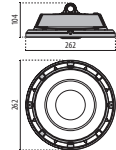

A+ 100 C/EW

IP65 - IK08 - 960 °C

Power LED dimmable 1-10 V 220-240 V 50/60 Hz

100	I	-	80	4000	C/EW	-	16000	13903	■	3111274	236,00