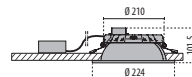

Power LED 220-240 V 50/60 Hz

18.5/24	II	-	-	80	4000	3450	2605	☐	3109851	66,00	
18.5/24	II	-	-	80	3000	3354	2555	☐	3109850	66,00