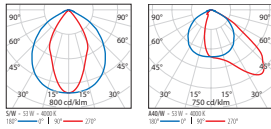

GUELL 1 A/W

IP66 - IK07 - 650 °C

LUMINAIRE WATTAGE [W]	CLASS	ENEC	CR	KELVIN	OPTIC	BEAM ANGLE	LIGHTSOURCE LUMEN OUTPUT [lm]	LUMINAIRE LUMEN OUTPUT [lm]	COLOR / FINISH	PART NUMBER	EURO	FRONTO
Power LED 220-240 V 50/60 Hz												
51	I	-	80	4000	A40/W	-	8099	6505	■	3115059	225,00	
51	I	-	80	3000	A40/W	-	7660	6249	■	3115060	225,00	
36	I	-	80	4000	A40/W	-	6074	5112	■	3115064	203,00	
36	I	-	80	3000	A40/W	-	5748	5028	■	3115065	203,00	

Identifying and classifying our optics