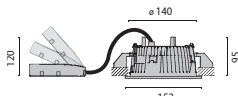

Power LED 220-240 V 50/60 Hz

24	|	-	-	80	4000	3010	1990	☐	815712334001	155,00	
19	|	-	-	80	4000	2510	1700	☐	815711834001	150,00