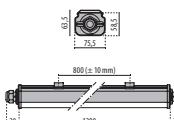

Power LED 220-240 V 50/60 Hz

45	I	-	80	4000	S/EW	-	6795	5215	■	1260	305944	119,00	
34	I	-	80	4000	S/EW	-	5134	3932	■	1260	305943	110,00	
25	I	-	80	4000	S/EW	-	3775	3002	■	1260	305942	96,00