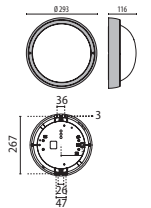

EKO 26

IP44 - IK06 - 750 °C

LAMPHOLDER	LUMINAIRE VOLTAGE [V]	CLASS	ENEC	CRI	KELVIN	OPTIC	BEAM ANGLE	LIGHTSOURCE LUMEN OUTPUT [lm]	LUMINAIRE LUMEN OUTPUT [lm]	COLOR / FINISH	PART NUMBER	ELURO	PRONTO
E27	1x23	II	-	-	-	S/EW	-	-	-	□	300334	44,00