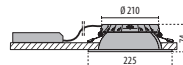

DL ROUND

Scan the QR-code for the latest information

DL ROUND MIDI

IP20 - IK07 - 650 °C

LUMINAIRE WATTAGE (W)	CLASS	ENEC	EN EN 12464-1	CRI	KELVIN	LIGHTSOURCE LUMEN OUTPUT (lm)	LUMINAIRE LUMEN OUTPUT (lm)	COLOUR / FINISH	PART NUMBER	EURO	PRONTO
Power LED 220-240 V 50/60 Hz											
13	I	-	-	90	3000	1900	1640		3108964	116,00	

DL ROUND MAXI

IP20 - IK07 - 650 °C

LUMINAIRE WATTAGE (W)	CLASS	ENEC	EN EN 12464-1	CRI	KELVIN	LIGHTSOURCE LUMEN OUTPUT (lm)	LUMINAIRE LUMEN OUTPUT (lm)	COLOUR / FINISH	PART NUMBER	EURO	PRONTO
Power LED 220-240 V 50/60 Hz											
21	I	-	-	80	4000	3500	3130		3108978	139,00	
15	I	-	-	80	4000	2500	2260		3108972	134,00	

Optional accessories

DESCRIPTION	COLOR	PART NUMBER	EURO	PRONTO
DL ROUND MAXI				
Louvre reflector DL ROUND MAXI		3109012	45,00	

DL SQUARE

Scan the QR-code for the latest information

DL SQUARE MAXI

IP20 - IK07 - 650 °C

LUMINAIRE WATTAGE (W)	CLASS	ENEC	EN EN 12464-1	CRI	KELVIN	LIGHTSOURCE LUMEN OUTPUT (lm)	LUMINAIRE LUMEN OUTPUT (lm)	COLOUR / FINISH	PART NUMBER	EURO	PRONTO
Power LED 220-240 V 50/60 Hz											
15	I	-	-	80	4000	2500	2260		3108996	139,00	

Optional accessories

DESCRIPTION	COLOR	PART NUMBER	EURO	PRONTO
DL SQUARE MAXI				
Louvre reflector DL SQUARE MAXI		3109020	45,00