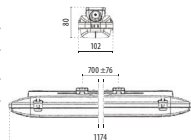

ACRO PRO EQ236 MULTIPOWER

IP66 - IK08 - 850 °C

Power LED 220-240 V 50/60 Hz

18/22.5/27.5/31	I	-	80	4000	S/EW	-	5350	4981	■	1174	3114691	116,00