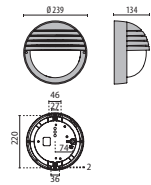

EKO 21 GRILL

IP44 - IK06 - 750 °C

LAMPHOLDER	LUMINAIRE VOLTAGE [V]	CLASS	ENEC	CRI	KELVIN	OPTIC	BEAM ANGLE	LIGHTSOURCE LUMEN OUTPUT [lm]	LUMINAIRE LUMEN OUTPUT [lm]	COLOR / FINISH	PART NUMBER	ELURO	PRONTO
E27	1x15	II	-	-	-	A/EW	-	-	-	■	300485	35,00	
E27	1x15	II	-	-	-	A/EW	-	-	-	□	300484	35,00