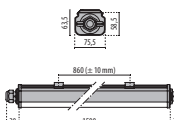

Power LED 220-240 V 50/60 Hz

68	I	-	80	4000	S/EW	-	10268	8395	■	1560	305947	162,00	
60	I	-	80	4000	S/EW	-	9060	7556	■	1560	305946	149,00	
35	I	-	80	4000	S/EW	-	5285	4355	■	1560	305945	119,00