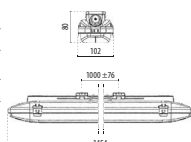

ACRO PRO EQ258 MULTIPOWER

IP66 - IK08 - 850 °C

Power LED 220-240 V 50/60 Hz

24/29/36/42	I	-	80	4000	S/EW	-	7100	6588	■	1454	3114696	135,00