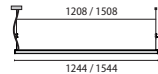

SL713+ PL

Scan the QR-code for the latest information

■ GR-RAL9006 / Grey RAL9006 / Textured

SL713+ PL MP S/C

IP20 - IK05 - 650 °C

Power LED 220-240 V 50/60 Hz

69	|	-	✓	80	4000	11010	9010	■		3111530	590,00	

SL629 PL

Scan the QR-code for the latest information

■ GR-RAL9006 / Grey RAL9006 / Textured
□ WH-RAL9016 / White RAL9016 / Textured

SL629 PL PRISM D/I

IP20 - IK05 - 650 °C

Power LED 220-240 V 50/60 Hz

69	|	✓	✓	80	4000	12000	8680	■		8629461783430	408,00	
69	|	✓	✓	80	4000	12000	8680	□		8629461783410	408,00	
69	|	✓	✓	80	3000	11640	8420	■		8629461783310	408,00	
54	|	✓	✓	80	4000	8900	6830	■		8629461543430	353,00	
54	|	✓	✓	80	4000	8900	6830	□		8629461543410	353,00