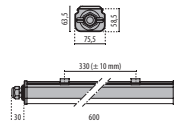

Power LED 220-240 V 50/60 Hz

27	I	-	80	4000	S/EW	-	4077	3258	■	630	305949	71,00	
18	I	-	80	4000	S/EW	-	2718	2246	■	630	305948	63,00