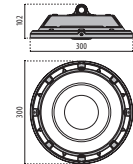

A+ 150 C/EW

IP65 - IK08 - 960 °C

Power LED dimmable 1-10 V 220-240 V 50/60 Hz

150	I	-	80	4000	C/EW	-	24000	20713	■	3111275	260,00