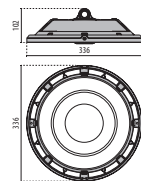

A+ 200 C/EW

IP65 - IK08 - 960 °C

Power LED dimmable 1-10 V 220-240 V 50/60 Hz

200	I	-	80	4000	C/EW	-	32000	27222	■	3111276	355,00