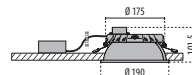

Power LED 220-240 V 50/60 Hz

11.5/15	II	-	-	80	4000	1980	1496	☐	3109843	54,00	
11.5/15	II	-	-	80	3000	1926	1455	☐	3109842	54,00