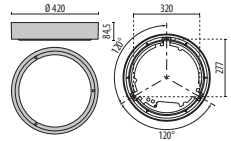

Power LED 220-240 V 50/60 Hz

27	II	-	80	4000	S/EW	-	4284	2278	☐	304127	228,00	
27	II	-	80	3000	S/EW	-	4141	2146	☐	304126	228,00	

MULTI+ 40 PC HF

IP65 - IK10 - 750 °C