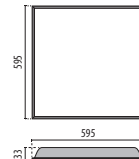

ELA 600

Scan the QR-code for the latest information

☐ WH-87 / White / Textured

ELA 600 PR

IP40 - IK06 - 750 °C

LUMINAIRE WATTAGE [W]	CLASS	EMEC	DM EN 12464-1	CRI	KELVIN	LIGHT SOURCE LUMEN OUTPUT [lm]	LUMINAIRE LUMEN OUTPUT [lm]	COLOR / FINISH	LENGTH [mm]	PART NUMBER	EURO	PRONTO
Power LED 220-240 V 50/60 Hz												
32	II	-	✓	80	4000	4600	3988	□	595	3116604	72,00	
32	II	-	✓	80	3000	4380	3590	□	595	3116603	72,00	

ELA 625

Scan the QR-code for the latest information

☐ WH-RAL9016 / White RAL9016 / Textured

ELA 625 PR

IP20 - IK06 - 650 °C

LUMINAIRE WATTAGE [W]	CLASS	EMEC	DM EN 12464-1	CRI	KELVIN	LIGHT SOURCE LUMEN OUTPUT [lm]	LUMINAIRE LUMEN OUTPUT [lm]	COLOR / FINISH	LENGTH [mm]	PART NUMBER	EURO	PRONTO
Power LED 220-240 V 50/60 Hz												
33	I	-	✓	80	4000	-	4150	□	620	3118517	80,00	
33	I	-	✓	80	3000	-	3720	□	620	3118516	80,00	
Power LED - dimmable DALI 220-240 V 50/60 Hz												
33	I	-	✓	80	4000	-	4150	□	620	3118519	133,00	
33	I	-	✓	80	3000	-	3720	□	620	3118518	133,00