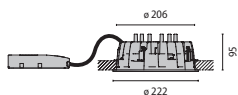

Power LED 220-240 V 50/60 Hz

26	|	-	-	80	4000	3850	2940	☐	822721234001	193,00