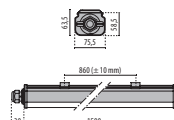

Power LED 220-240 V 50/60 Hz

60	I	-	80	4000	S/EW	-	9060	7556	■	1530	305954	138,00