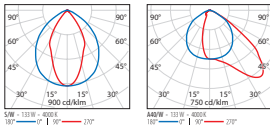

GUELL 2 A/W

IP66 - IK07 - 650 °C

LUMINAIRE WATTAGE [W]	CLASS	ENEC	CEI	KELVIN	OPTIC	BEAM ANGLE	LIGHTSOURCE LUMEN OUTPUT [lm]	LUMINAIRE LUMEN OUTPUT [lm]	COLOR / FINISH	PART NUMBER	EURO	PRONTO
Power LED 220-240 V 50/60 Hz												
149	I	-	80	4000	A40/W	-	25350	20323	■	3112390	448,00	
149	I	-	80	3000	A40/W	-	24089	19312	■	3112387	448,00	
103	I	-	80	4000	A40/W	-	16198	13006	■	3115119	448,00	
103	I	-	80	3000	A40/W	-	15320	12619	■	3115120	448,00	
74	I	-	80	4000	A40/W	-	12148	10030	■	3115125	363,00	
74	I	-	80	3000	A40/W	-	11196	9605	■	3115126	363,00	

Identifying and classifying our optics