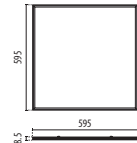

## PLATO 600 MP

IP40 - IK06 - 750 °C

LUMINAIRE WATTAGE [W]	CLASS	EMEC	EN EN 12464-1	CRI	KELVIN	LIGHT SOURCE LUMEN OUTPUT [lm]	LUMINAIRE LUMEN OUTPUT [lm]	COLOR / FINISH	LENGTH [mm]	PART NUMBER	EURO	PRONTO
<b>Power LED 220-240 V 50/60 Hz</b>												
32	II	-	✓	80	4000	5054	4080	□		<b>3116608</b>	<b>82,00</b>	
32	II	-	✓	80	3000	4718	3848	□		<b>3116607</b>	<b>82,00</b>	