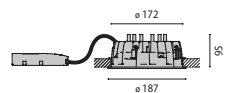

Power LED 220-240 V 50/60 Hz

26	|	-	-	80	4000	3410	2440	☐	818712434001	166,00	
18	|	-	-	80	4000	2460	1900	☐	818711634001	160,00