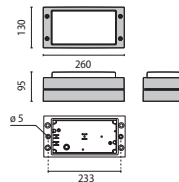

## BLIZ RING

IP65 - IK07

LAMPHOLDER	LUMINAIRE WATTAGE [W]	CLASS	ENEC	CE	KELVIN	OPTIC	BEAM ANGLE	LIGHT SOURCE LUMEN OUTPUT [lm]	LUMINAIRE LUMEN OUTPUT [lm]	COLOR / FINISH	PART NUMBER	ELDO	PRONTO
E27	1x60	I	✓	-	-	S/EW	-	-	-	■	<b>700192</b>	<b>102,00</b>	
E27	1x60	I	✓	-	-	S/EW	-	-	-	■	<b>700193</b>	<b>102,00</b>	