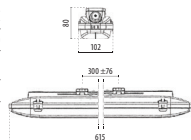

ACRO PRO EQ218 MULTIPOWER

IP66 - IK08 - 850 °C

Power LED 220-240 V 50/60 Hz

11.5/15/17/20	I	-	80	4000	S/EW	-	2800	2506	■	615	3114690	101,00