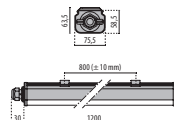

Power LED 220-240 V 50/60 Hz

45	I	-	80	4000	S/EW	-	6795	5215	■	1230	305952	106,00	
34	I	-	80	4000	S/EW	-	5134	3932	■	1230	305951	98,00	
25	I	-	80	4000	S/EW	-	3775	3002	■	1230	305950	85,00