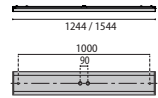

SL629 AB

Scan the QR-code for the latest information

- ☒ GR-RAL9006 / Grey RAL9006 / Textured
- ☐ WH-RAL9016 / White RAL9016 / Textured

SL629 AB PRISM

IP20 - IK05 - 650 °C

LUMINAIRE WATTAGE [W]	CLASS	EMEC	EN EN 12464-1	CRI	KELVIN	LIGHT SOURCE LUMEN OUTPUT [lm]	LUMINAIRE LUMEN OUTPUT [lm]	COLOR / FINISH	LENGTH [mm]	PART NUMBER	EURO	PRONTO
Power LED 220-240 V 50/60 Hz												
69	I	✓	-	80	4000	12000	8070	■		8629661613430	408,00	
69	I	✓	-	80	4000	12000	8070	□		8629661613410	408,00	
54	I	✓	-	80	4000	8900	5970	■		8629661453430	353,00	
54	I	✓	-	80	4000	8900	5970	□		8629661453410	353,00	

PLATO 600

Scan the QR-code for the latest information

- ☐ WH-87 / White / Textured

PLATO 600 MP

IP40 - IK06 - 750 °C

LUMINAIRE WATTAGE [W]	CLASS	EMEC	EN EN 12464-1	CRI	KELVIN	LIGHT SOURCE LUMEN OUTPUT [lm]	LUMINAIRE LUMEN OUTPUT [lm]	COLOR / FINISH	LENGTH [mm]	PART NUMBER	EURO	PRONTO
Power LED 220-240 V 50/60 Hz												
32	II	-	✓	80	4000	5054	4080	□		3116608	82,00	
32	II	-	✓	80	3000	4718	3848	□		3116607	82,00	

Optional accessories

DESCRIPTION	COLOR	PART NUMBER	EURO	PRONTO
PLATO 600				
Ceiling kit		3116983	30,00	
Suspension kit		3116616	8,00