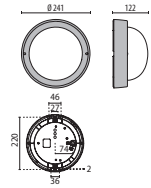

EKO 21/26

Scan the QR-code for the latest information

- BK-81 / Black / Textured
- WH-87 / White / Textured

EKO 21

IP44 - IK06 - 750 °C

LAMPHOLDER	LUMINAIRE VOLTAGE [V]	CLASS	ENEC	CRI	KELVIN	OPTIC	BEAM ANGLE	LIGHTSOURCE LUMEN OUTPUT [lm]	LUMINAIRE LUMEN OUTPUT [lm]	COLOR / FINISH	PART NUMBER	ELURO	PRONTO
E27	1x15	II	-	-	-	S/EW	-	-	-	■	300455	32,00	
E27	1x15	II	-	-	-	S/EW	-	-	-	□	300454	32,00	

EKO 21 GRILL

IP44 - IK06 - 750 °C

LAMPHOLDER	LUMINAIRE VOLTAGE [V]	CLASS	ENEC	CRI	KELVIN	OPTIC	BEAM ANGLE	LIGHTSOURCE LUMEN OUTPUT [lm]	LUMINAIRE LUMEN OUTPUT [lm]	COLOR / FINISH	PART NUMBER	ELURO	PRONTO
E27	1x15	II	-	-	-	A/EW	-	-	-	■	300485	35,00	
E27	1x15	II	-	-	-	A/EW	-	-	-	□	300484	35,00	

EKO 26

IP44 - IK06 - 750 °C

LAMPHOLDER	LUMINAIRE VOLTAGE [V]	CLASS	ENEC	CRI	KELVIN	OPTIC	BEAM ANGLE	LIGHTSOURCE LUMEN OUTPUT [lm]	LUMINAIRE LUMEN OUTPUT [lm]	COLOR / FINISH	PART NUMBER	ELURO	PRONTO
E27	1x23	II	-	-	-	S/EW	-	-	-	□	300334	44,00