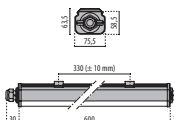

Power LED 220-240 V 50/60 Hz

27	I	-	80	4000	S/EW	-	4077	3258	■	660	305941	84,00	
18	I	-	80	4000	S/EW	-	2718	2246	■	660	305940	74,00