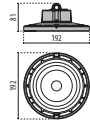

A+ 60 C/EW

IP65 - IK08 - 960 °C

Power LED 220-240 V 50/60 Hz

60	I	-	80	4000	C/EW	-	9630	8456	■	3111273	152,00