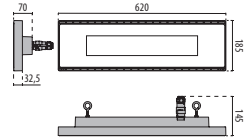

LAMA+ MINI S/EW

IP66 - IK06

LUMINOUS WATTAGE [W]	CLASS	ENEC	CRI	KELVIN	OPTIC	BEAM ANGLE	LIGHT SOURCE LUMEN OUTPUT [lm]	LUMINAIRE LUMEN OUTPUT [lm]	COLOR / FINISH	PART NUMBER	EURO	PRINTO
Power LED 220-240 V 50/60 Hz												
101	I	-	80	4000	S/EW	-	16732	14765	☐	3101188	358,00	
72	I	-	80	4000	S/EW	-	12479	11332	☐	3101189	350,00