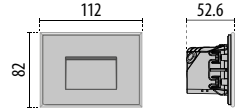

INSERT+ ZERO GLASS

WH-87 / Blanco / Rugoso

Encuadra el código QR para obtener los datos más actualizados

INSERT+ ZERO GLASS

IP65 - IK05

POTENCIA(W)	CLASE	ENEC	CRI	KELVIN	ÓPTICAS	ÁNGULO DE APERTURA	FLUJO LUMEN NOMINAL (lm)	FLUJO LUMEN REAL (lm)	COLOR / ACABADO	CÓDIGO	PRECIO
Power LED 220-240 V 50/60 Hz											
4.5	I	-	80	3000	S/EW	-	511	78	<input type="checkbox"/>	3114950	129,00 -
4.5	I	-	80	2700	S/EW	-	511	73	<input type="checkbox"/>	3114949	129,00 -