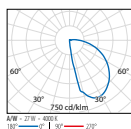

INSERT+ 3

Encuadra el código QR para obtener los datos más actualizados

- GR-94 / Gris metalizado / Rugoso
- AN-96 / Antracita metalizado / Rugoso

INSERT+ 3 A/W

IP66 - IK10

POTENCIA (W)	CLASE	EMEC	CRI	KEELVM	ÓPTICAS	ÁNGULO DE APERTURA	FLUJO LUMEN NOMINAL (lm)	FLUJO LUMEN REAL (lm)	COLOR / ACABADO	CÓDIGO	PRECIO
Power LED 220-240 V 50/60 Hz											
27	I	-	80	4000	A/W	-	4140	1592	■	3100879	275,00 -
27	I	-	80	3000	A/W	-	4020	1502	■	3100877	275,00 -
27	I	-	80	4000	A/W	-	4140	1592	■	3100878	275,00 -
27	I	-	80	3000	A/W	-	4020	1502	■	3100876	275,00 -

INSERT+ 3 A26/W

IP66 - IK10

POTENCIA (W)	CLASE	EMEC	CRI	KEELVM	ÓPTICAS	ÁNGULO DE APERTURA	FLUJO LUMEN NOMINAL (lm)	FLUJO LUMEN REAL (lm)	COLOR / ACABADO	CÓDIGO	PRECIO
Power LED 220-240 V 50/60 Hz											
26	I	-	70	4000	A26/W	-	3585	1399	■	3100875	343,00 -
26	I	-	70	3000	A26/W	-	3450	1388	■	3100881	343,00 -
26	I	-	70	4000	A26/W	-	3585	1399	■	3100882	343,00 -
26	I	-	70	3000	A26/W	-	3450	1388	■	3100880	343,00 -

ACCESORIOS NECESARIOS

DESCRIPCIÓN	COLOR	CÓDIGO	PRECIO
INSERT+3			
Caja de empotrar INSERT+3		3100883	74,00 -

3100883

ACCESORIOS OPCIONALES

DESCRIPCIÓN	COLOR	CÓDIGO	PRECIO
INSERT+ 3			
Tornillos de cierre en acero inoxidable, anti-vandalismo		3100992	6,00 -
Kit derivación Y 3 VIAS D.14-17mm IP 68		310495	16,00 -
Kit derivación Y 3 VIAS D.7-10.5mm IP 68		310496	16,00 -

3100992

310495
310496