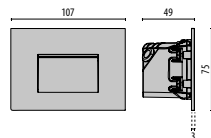

INSERT+ ZERO

Encuadra el código QR para obtener los datos más actualizados

- GR-94 / Gris metalizado / Rugoso
- AN-96 / Antracita metalizado / Rugoso
- WH-87 / Blanco / Rugoso

INSERT+ ZERO

IP65 - IK08

POTENCIA (W)	CLASE	EMEC	CRI	RELUM	ÓPTICAS	ÁNGULO DE APERTURA	FLUJO LUMEN NOMINAL (lm)	FLUJO LUMEN REAL (lm)	COLOR / ACABADO	CÓDIGO	PRECIO
Power LED 220-240 V 50/60 Hz											
4.5	I	-	80	4000	A29/M	-	530	142	■	304111	101,00 -
4.5	I	-	80	3000	A29/M	-	511	125	■	304110	101,00 -
4.5	I	-	80	4000	A29/M	-	530	142	■	304113	101,00 🚚
4.5	I	-	80	3000	A29/M	-	511	125	■	304112	101,00 🚚
4.5	I	-	80	4000	A29/M	-	530	142	□	304109	101,00 -
4.5	I	-	80	3000	A29/M	-	511	125	□	304108	101,00 🚚