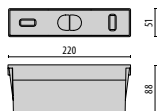

Configuración completa

1A+1B = 2 códigos a pedir

ELEMENTOS
A Luminaria
B caja de empotrar

310475