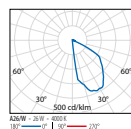

INSERT+ 3

Encuadra el código QR para obtener los datos más actualizados

- GR-94 / Gris metalizado / Rugoso
- AN-96 / Antracita metalizado / Rugoso

INSERT+ 3 A/W

IP66 - IK10

POTENCIA (W)	CLASE	EMEC	CRI	KEELVM	ÓPTICAS	ÁNGULO DE APERTURA	FLUJO LUMEN NOMINAL (lm)	FLUJO LUMEN REAL (lm)	COLOR / ACABADO	CÓDIGO	PRECIO
Power LED 220-240 V 50/60 Hz											
27	I	-	80	4000	A/W	-	4140	1592	■	3100879	275,00 -
27	I	-	80	3000	A/W	-	4020	1502	■	3100877	275,00 -
27	I	-	80	4000	A/W	-	4140	1592	■	3100878	275,00 -
27	I	-	80	3000	A/W	-	4020	1502	■	3100876	275,00 -

INSERT+ 3 A26/W

IP66 - IK10

POTENCIA (W)	CLASE	EMEC	CRI	KEELVM	ÓPTICAS	ÁNGULO DE APERTURA	FLUJO LUMEN NOMINAL (lm)	FLUJO LUMEN REAL (lm)	COLOR / ACABADO	CÓDIGO	PRECIO
Power LED 220-240 V 50/60 Hz											
26	I	-	70	4000	A26/W	-	3585	1399	■	3100875	343,00 -
26	I	-	70	3000	A26/W	-	3450	1388	■	3100881	343,00 -
26	I	-	70	4000	A26/W	-	3585	1399	■	3100882	343,00 -
26	I	-	70	3000	A26/W	-	3450	1388	■	3100880	343,00 -

ACCESORIOS NECESARIOS

DESCRIPCIÓN	COLOR	CÓDIGO	PRECIO
INSERT+3			
Caja de empotrar INSERT+3		3100883	74,00 -

3100883

ACCESORIOS OPCIONALES

DESCRIPCIÓN	COLOR	CÓDIGO	PRECIO
INSERT+ 3			
Tornillos de cierre en acero inoxidable, anti-vandalismo		3100992	6,00 -
Kit derivación Y 3 VIAS D.14-17mm IP 68		310495	16,00 -
Kit derivación Y 3 VIAS D.7-10.5mm IP 68		310496	16,00 -

3100992

310495
310496