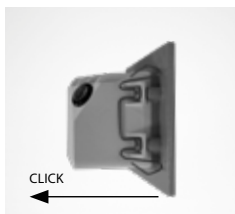

INSERT+ ZERO CLIP

Encuadra el código QR para obtener los datos más actualizados

- GR-94 / Gris metalizado / Rugoso
- AN-96 / Antracita metalizado / Rugoso
- WH-87 / Blanco / Rugoso

INSERT+ ZERO CLIP

IP65 - IK08