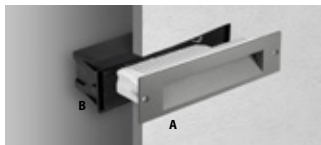

ACCESORIOS NECESARIOS

DESCRIPCIÓN	COLOR	CÓDIGO	PRECIO	PRONTO
INSERT+ 1				
Caja de empotrar INSERT+ 1		310475	13,00	
INSERT+ 2				
Caja de empotrar Insert + 2		310490	16,00