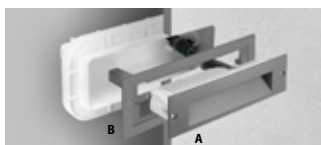

ACCESORIOS NECESARIOS

DESCRIPCIÓN	COLOR	CÓDIGO	PRECIO	PRONTO
INSERT+ 1				
Caja de empotrar INSERT+ 1		310475	13,00	
INSERT+ 2				
Caja de empotrar Insert + 2		310490	16,00	

Configuración completa

1A+1B = 2 códigos a pedir

ELEMENTOS
A Luminaria
B caja de empotrar

ACCESORIOS OPCIONALES

DESCRIPCIÓN	COLOR	CÓDIGO	PRECIO	PRONTO
INSERT+ 1				
Adaptador INSERT+ 1 (kit reacondicionamiento Inset 1)		310476	16,00	-
Adaptador INSERT+ 1 (kit reacondicionamiento Inset 1)		310477	16,00	-
Adaptador INSERT+ 1 (kit reacondicionamiento Inset 1)		310478	16,00	
INSERT+ 2				
Adaptador INSERT+ 2 (kit reacondicionamiento Inset 2)		310487	16,00	-
Adaptador INSERT+ 2 (kit reacondicionamiento Inset 2)		310488	16,00	-
Adaptador INSERT+ 2 (kit reacondicionamiento Inset 2)		310489	16,00	
Kit derivación Y 3 VÍAS D.14-17mm IP 68		310495	16,00	-
Kit derivación Y 3 VÍAS D.7-10.5mm IP 68		310496	16,00	-

Configuración completa

1A+1C = 2 códigos a pedir

ELEMENTOS
A Luminaria
C Adaptador

INSERT 1

INSERT 2