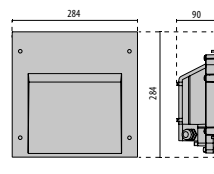

INSERT+ 3

Encuadra el código QR para obtener los datos más actualizados

- GR-94 / Gris metalizado / Rugoso
- AN-96 / Antracita metalizado / Rugoso

INSERT+ 3 A/W

IP66 - IK10

POTENCIA (W)	CLASE	EMEC	CRI	KEELVM	ÓPTICAS	ÁNGULO DE APERTURA	FLUJO LUMEN NOMINAL (lm)	FLUJO LUMEN REAL (lm)	COLOR / ACABADO	CÓDIGO	PRECIO
Power LED 220-240 V 50/60 Hz											
27	I	-	80	4000	A/W	-	4140	1592	■	3100879	275,00 -
27	I	-	80	3000	A/W	-	4020	1502	■	3100877	275,00 -
27	I	-	80	4000	A/W	-	4140	1592	■	3100878	275,00 -
27	I	-	80	3000	A/W	-	4020	1502	■	3100876	275,00 -

INSERT+ 3 A26/W

IP66 - IK10

POTENCIA (W)	CLASE	EMEC	CRI	KEELVM	ÓPTICAS	ÁNGULO DE APERTURA	FLUJO LUMEN NOMINAL (lm)	FLUJO LUMEN REAL (lm)	COLOR / ACABADO	CÓDIGO	PRECIO
Power LED 220-240 V 50/60 Hz											
26	I	-	70	4000	A26/W	-	3585	1399	■	3100875	343,00 -
26	I	-	70	3000	A26/W	-	3450	1388	■	3100881	343,00 -
26	I	-	70	4000	A26/W	-	3585	1399	■	3100882	343,00 -
26	I	-	70	3000	A26/W	-	3450	1388	■	3100880	343,00 -

ACCESORIOS NECESARIOS

DESCRIPCIÓN	COLOR	CÓDIGO	PRECIO
INSERT+3			
Caja de empotrar INSERT+3		3100883	74,00 -

3100883

ACCESORIOS OPCIONALES

DESCRIPCIÓN	COLOR	CÓDIGO	PRECIO
INSERT+ 3			
Tornillos de cierre en acero inoxidable, anti-vandalismo		3100992	6,00 -
Kit derivación Y 3 VIAS D.14-17mm IP 68		310495	16,00 -
Kit derivación Y 3 VIAS D.7-10.5mm IP 68		310496	16,00 -

3100992

310495
310496